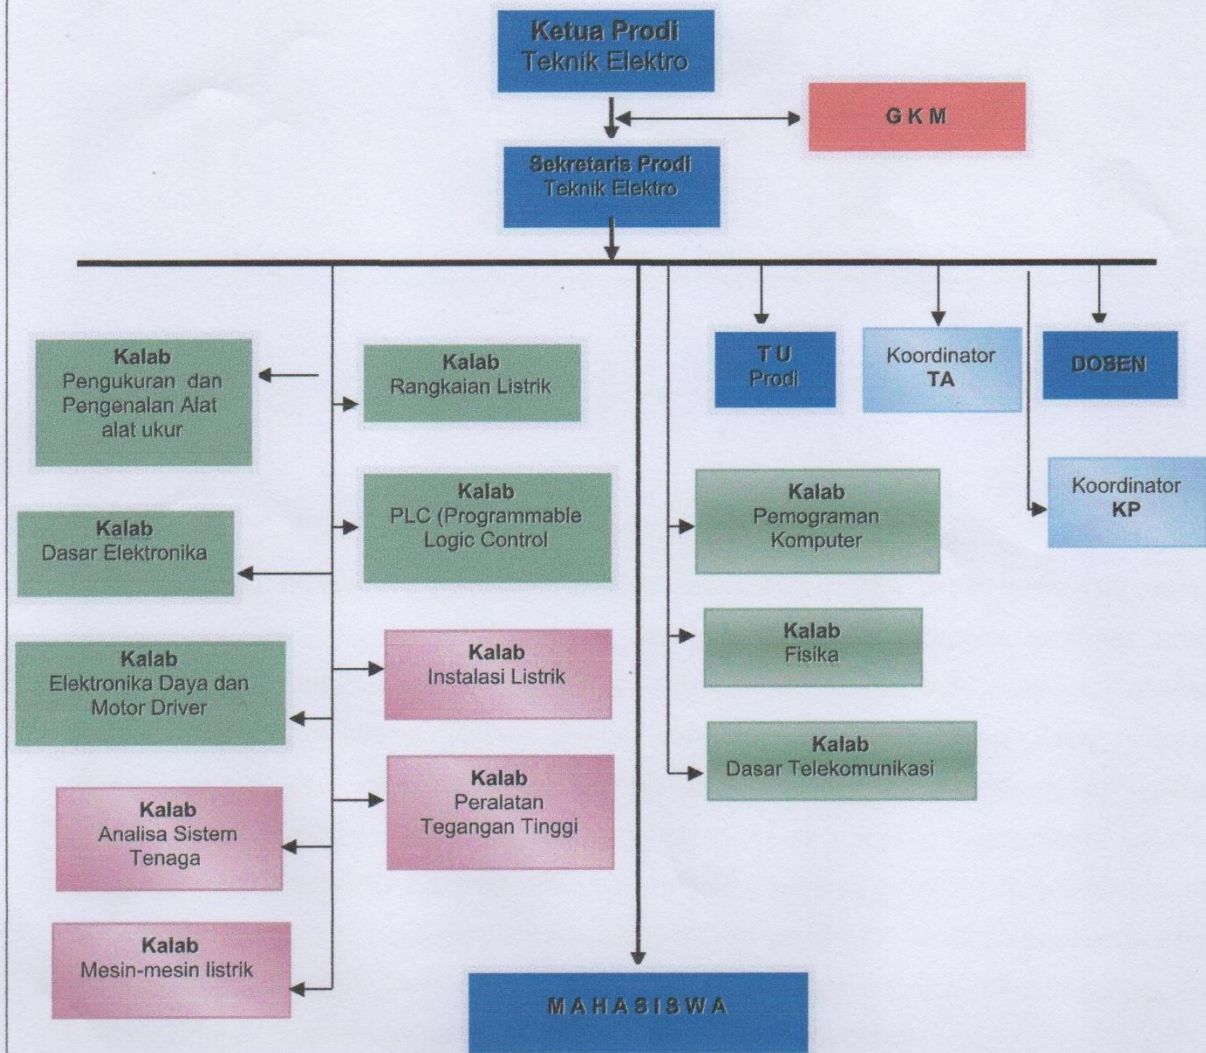

STRUKTUR ORGANISASI PROGRAM STUDI TEKNIK ELEKTRO

Struktur organisasi ini telah ditetapkan SK Ketua Prodi No 84 Tahun 2017.